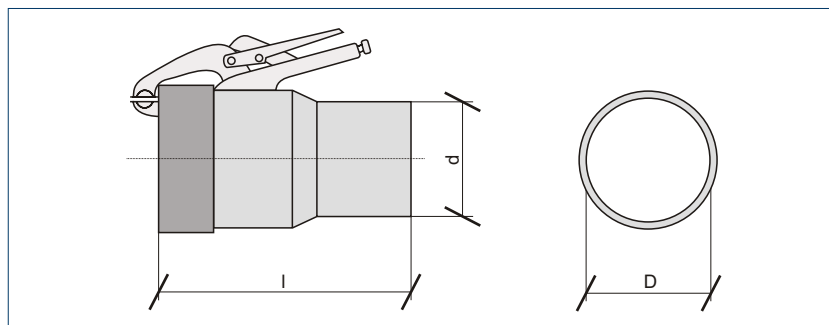

Odciąg bębnowy typ ASR

Wymiary

Typ	A [mm]	B [mm]	ØC [mm]	długość przewodu [m]
ASR 65-100-7,5	835	775	100	7,5
ASR 65-125-7,5	835	775	125	7,5
ASR 85-150-7,5	1135	1075	150	7,5

Ssawki spalin samochodowych

Wymiary [mm]

Typ	l	d	D
62/75	220	62	75
75/100	220	75	100
100/125	270	100	125
125/150	270	125	150
150/150	270	150	150

Ssawki spalin samochodowych
 Samochody ciężarowe
 Średnica rury wydechowej (mm): 60-150
 Średnica przewodu (mm): 63, 76, 102, 127, 150