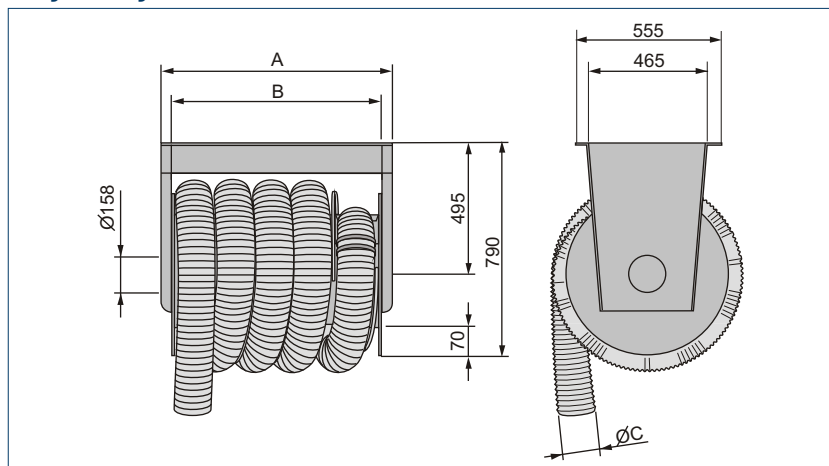

Odciąg bębnowy typ ASR

Wymiary

Typ	A [mm]	B [mm]	ØC [mm]	długość przewodu [m]
ASR 65-100-7,5	835	775	100	7,5
ASR 65-125-7,5	835	775	125	7,5
ASR 85-150-7,5	1135	1075	150	7,5

Ssawki spalin samochodowych

Wymiary [mm]

Typ	l	d	D
62/75	220	62	75
75/100	220	75	100
100/125	270	100	125
125/150	270	125	150
150/150	270	150	150

Ssawki spalin samochodowych
 Samochody ciężarowe
 Średnica rury wydechowej (mm): 60-150
 Średnica przewodu (mm): 63, 76, 102, 127, 150