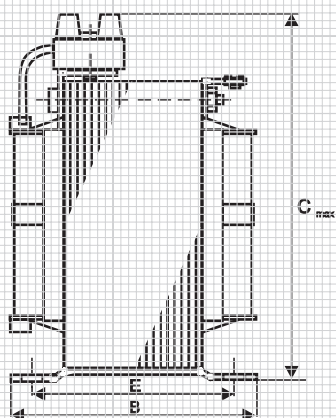

TRANSFORMATORY 1-FAZOWE

TMM

Wykonanie otwarte, ogólnego stosowania, do wbudowania w instalacjach i urządzeniach przemysłowych lub elektroenergetycznych.
Wykonanie w I klasie izolacji oraz stopniu ochrony IP00, max temperatura otoczenia 40°C, klasa cieplna izolacji B(130°C).
Wykonanie zgodnie z EN 61558-2-4, EN 61558-2-6.

Zakres mocy :30 - 2500 VA
Zakres napięć PRI :24-500 V 50/60 Hz
Zakres napięć SEC :6-500 V

Typ	Moc VA	A	B	C	D	E	Mocowanie	Masa kg
TMM 30	30	66	53	85	50	40	M4	0,80
TMM 50	50	66	65	85	50	52	M4	1,00
TMM 63	63	78	60	88	56	48	M4	1,20
TMM 80	80	84	60	100	64	46	M4	1,30
TMM 100	100	84	74	100	64	60	M4	1,80
TMM 160	160	96	86	115	84	70	M5	2,60
TMM 200	200	96	100	115	84	84	M5	3,20
TMM 250	250	120	88	136	90	70	M5	3,70
TMM 300	300	120	100	143	90	82	M5	4,60
TMM 400	400	120	120	143	90	102	M5	6,20
TMM 500	500	135	107	160	104	91	M5	7,20
TMM 630	630	135	122	160	104	106	M5	8,00
TMM 800	800	150	135	175	122	106	M6	9,90
TMM 1000	1000	150	160	175	122	130	M6	13,00
TMM 1600	1600	174	162	225	125	138	M6	17,60
TMM 2500	2500	192	172	245	150	140	M6	26,00