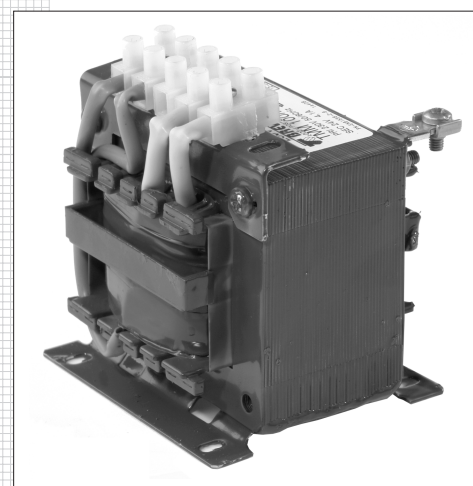

TRANSFORMATORY 1-FAZOWE

TMM

Wykonanie otwarte, ogólnego stosowania, do wbudowania w instalacjach i urządzeniach przemysłowych lub elektroenergetycznych.
Wykonanie w I klasie izolacji oraz stopniu ochrony IP00, max temperatura otoczenia 40°C, klasa cieplna izolacji B(130°C).
Wykonanie zgodnie z EN 61558-2-4, EN 61558-2-6.

Zakres mocy :30 - 2500 VA
Zakres napięć PRI :24-500 V 50/60 Hz
Zakres napięć SEC :6-500 V

Typ	Moc VA	A	B	C	D	E	Mocowanie	Masa kg
TMM 30	30	66	53	85	50	40	M4	0,80
TMM 50	50	66	65	85	50	52	M4	1,00
TMM 63	63	78	60	88	56	48	M4	1,20
TMM 80	80	84	60	100	64	46	M4	1,30
TMM 100	100	84	74	100	64	60	M4	1,80
TMM 160	160	96	86	115	84	70	M5	2,60
TMM 200	200	96	100	115	84	84	M5	3,20
TMM 250	250	120	88	136	90	70	M5	3,70
TMM 300	300	120	100	143	90	82	M5	4,60
TMM 400	400	120	120	143	90	102	M5	6,20
TMM 500	500	135	107	160	104	91	M5	7,20
TMM 630	630	135	122	160	104	106	M5	8,00
TMM 800	800	150	135	175	122	106	M6	9,90
TMM 1000	1000	150	160	175	122	130	M6	13,00
TMM 1600	1600	174	162	225	125	138	M6	17,60
TMM 2500	2500	192	172	245	150	140	M6	26,00