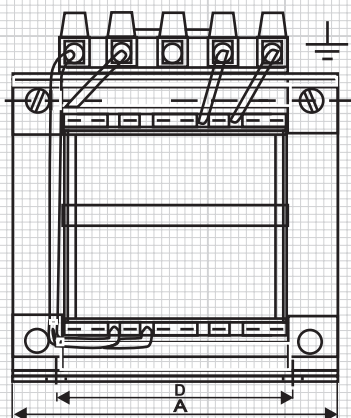

TRANSFORMATORY 1-FAZOWE

TMM

Wykonanie otwarte, ogólnego stosowania, do wbudowania w instalacjach i urządzeniach przemysłowych lub elektroenergetycznych.
Wykonanie w I klasie izolacji oraz stopniu ochrony IP00, max temperatura otoczenia 40°C, klasa cieplna izolacji B(130°C).
Wykonanie zgodnie z EN 61558-2-4, EN 61558-2-6.

Zakres mocy :30 - 2500 VA
Zakres napięć PRI :24-500 V 50/60 Hz
Zakres napięć SEC :6-500 V

Typ	Moc VA	A	B	C	D	E	Mocowanie	Masa kg
TMM 30	30	66	53	85	50	40	M4	0,80
TMM 50	50	66	65	85	50	52	M4	1,00
TMM 63	63	78	60	88	56	48	M4	1,20
TMM 80	80	84	60	100	64	46	M4	1,30
TMM 100	100	84	74	100	64	60	M4	1,80
TMM 160	160	96	86	115	84	70	M5	2,60
TMM 200	200	96	100	115	84	84	M5	3,20
TMM 250	250	120	88	136	90	70	M5	3,70
TMM 300	300	120	100	143	90	82	M5	4,60
TMM 400	400	120	120	143	90	102	M5	6,20
TMM 500	500	135	107	160	104	91	M5	7,20
TMM 630	630	135	122	160	104	106	M5	8,00
TMM 800	800	150	135	175	122	106	M6	9,90
TMM 1000	1000	150	160	175	122	130	M6	13,00
TMM 1600	1600	174	162	225	125	138	M6	17,60
TMM 2500	2500	192	172	245	150	140	M6	26,00