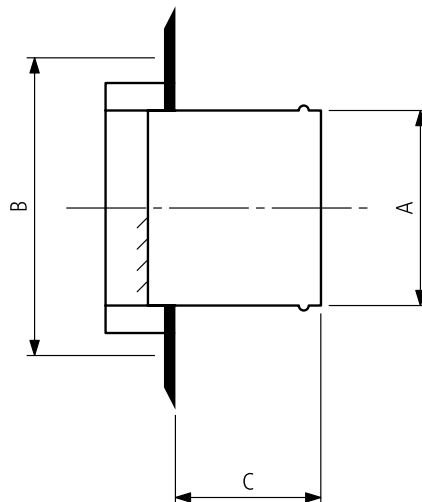

Czerpnie – Wyrzutnie ściennie

UELA

[Pobierz Wentyle](#)
[Pobierz AlnorCAM](#)
[Zamawiaj w B2B](#)

**Opis**

Elementy UELA w zależności od przeznaczenia mogą być używane jako wyrzutnie lub czerpnie. Czerpnia jest wyposażona dodatkowo w siatkę zabezpieczającą przed dostawaniem się owadów. Posiadają gumowe uszczelnienie i zaciski montażowe, dzięki czemu są łatwe w montażu. Pierścień zewnętrzny posiada 2 otwory montażowe. Elementy UELA charakteryzują się estetycznym wyglądem i dużą trwałością. Mogą być stosowane na zewnątrz i wewnątrz pomieszczeń.

Materiał: stal nierdzewna
Wykończenie: polerowanie

Przykład oznaczeniaKod produktu: **UELA** **aaa**

typ
 Ød

**Wymiary**

Ød	A	B	C
100	97	133	52
125	120	165	52
150	145	192	62
160	155	192	62
200	195	253	62